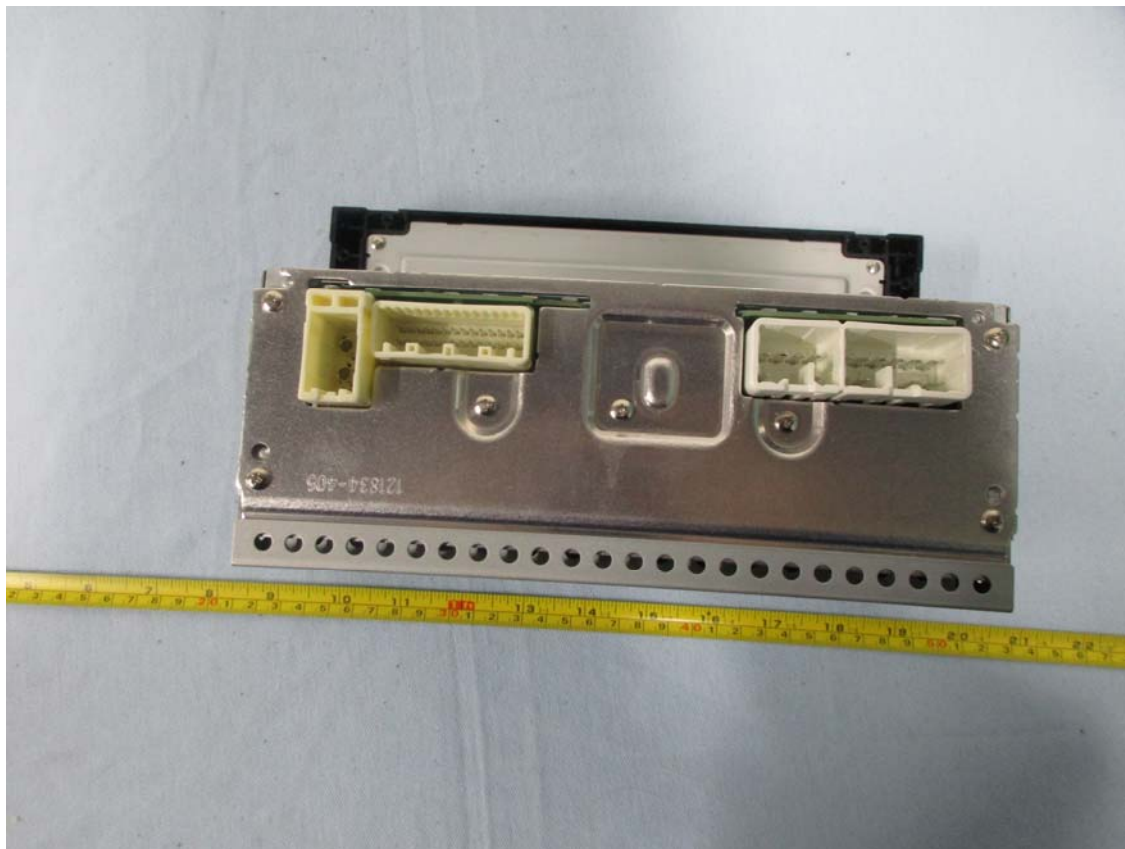

廠牌: TOYOTA
型號: FT0117B

外觀照一

外觀照二

廠牌: TOYOTA
型號: FT0117B

外觀照三

外觀照四

廠牌: TOYOTA
型號: FT0117B

外觀照五

外觀照六

廠牌: TOYOTA
型號: FT0117B

Label 標示位置

TOYOTA FUJITSU TEN MADE IN THAILAND 12V  2.1A S/NO. FUJITSU TEN LIMITED ADDRESS 2-28, Goshō-dori 1-chome Hyogo-ku, Kobe 652-8510, JAPAN MANUFACTURED	TRA REGISTERED No: ***** DEALER No: DA0042126/10 *****/SDPPI/**** ****
AGREE PAR L'ANRT MAROC Numero d'agrément:***** Date d'agrément:**/**/20** CLASS 1 LASER PRODUCT 第1類雷射產品 Model No. FT0117B TRC type approval's number:TRC/***/****/**	商品名稱:一體機 型號:FT0117B 額定電壓:**V ---  額定輸入電流:**A *****-ETC RoHS 製造年份:**** 生產國別: Type:FT0117B CE E13 10R-05 *****  CC*****